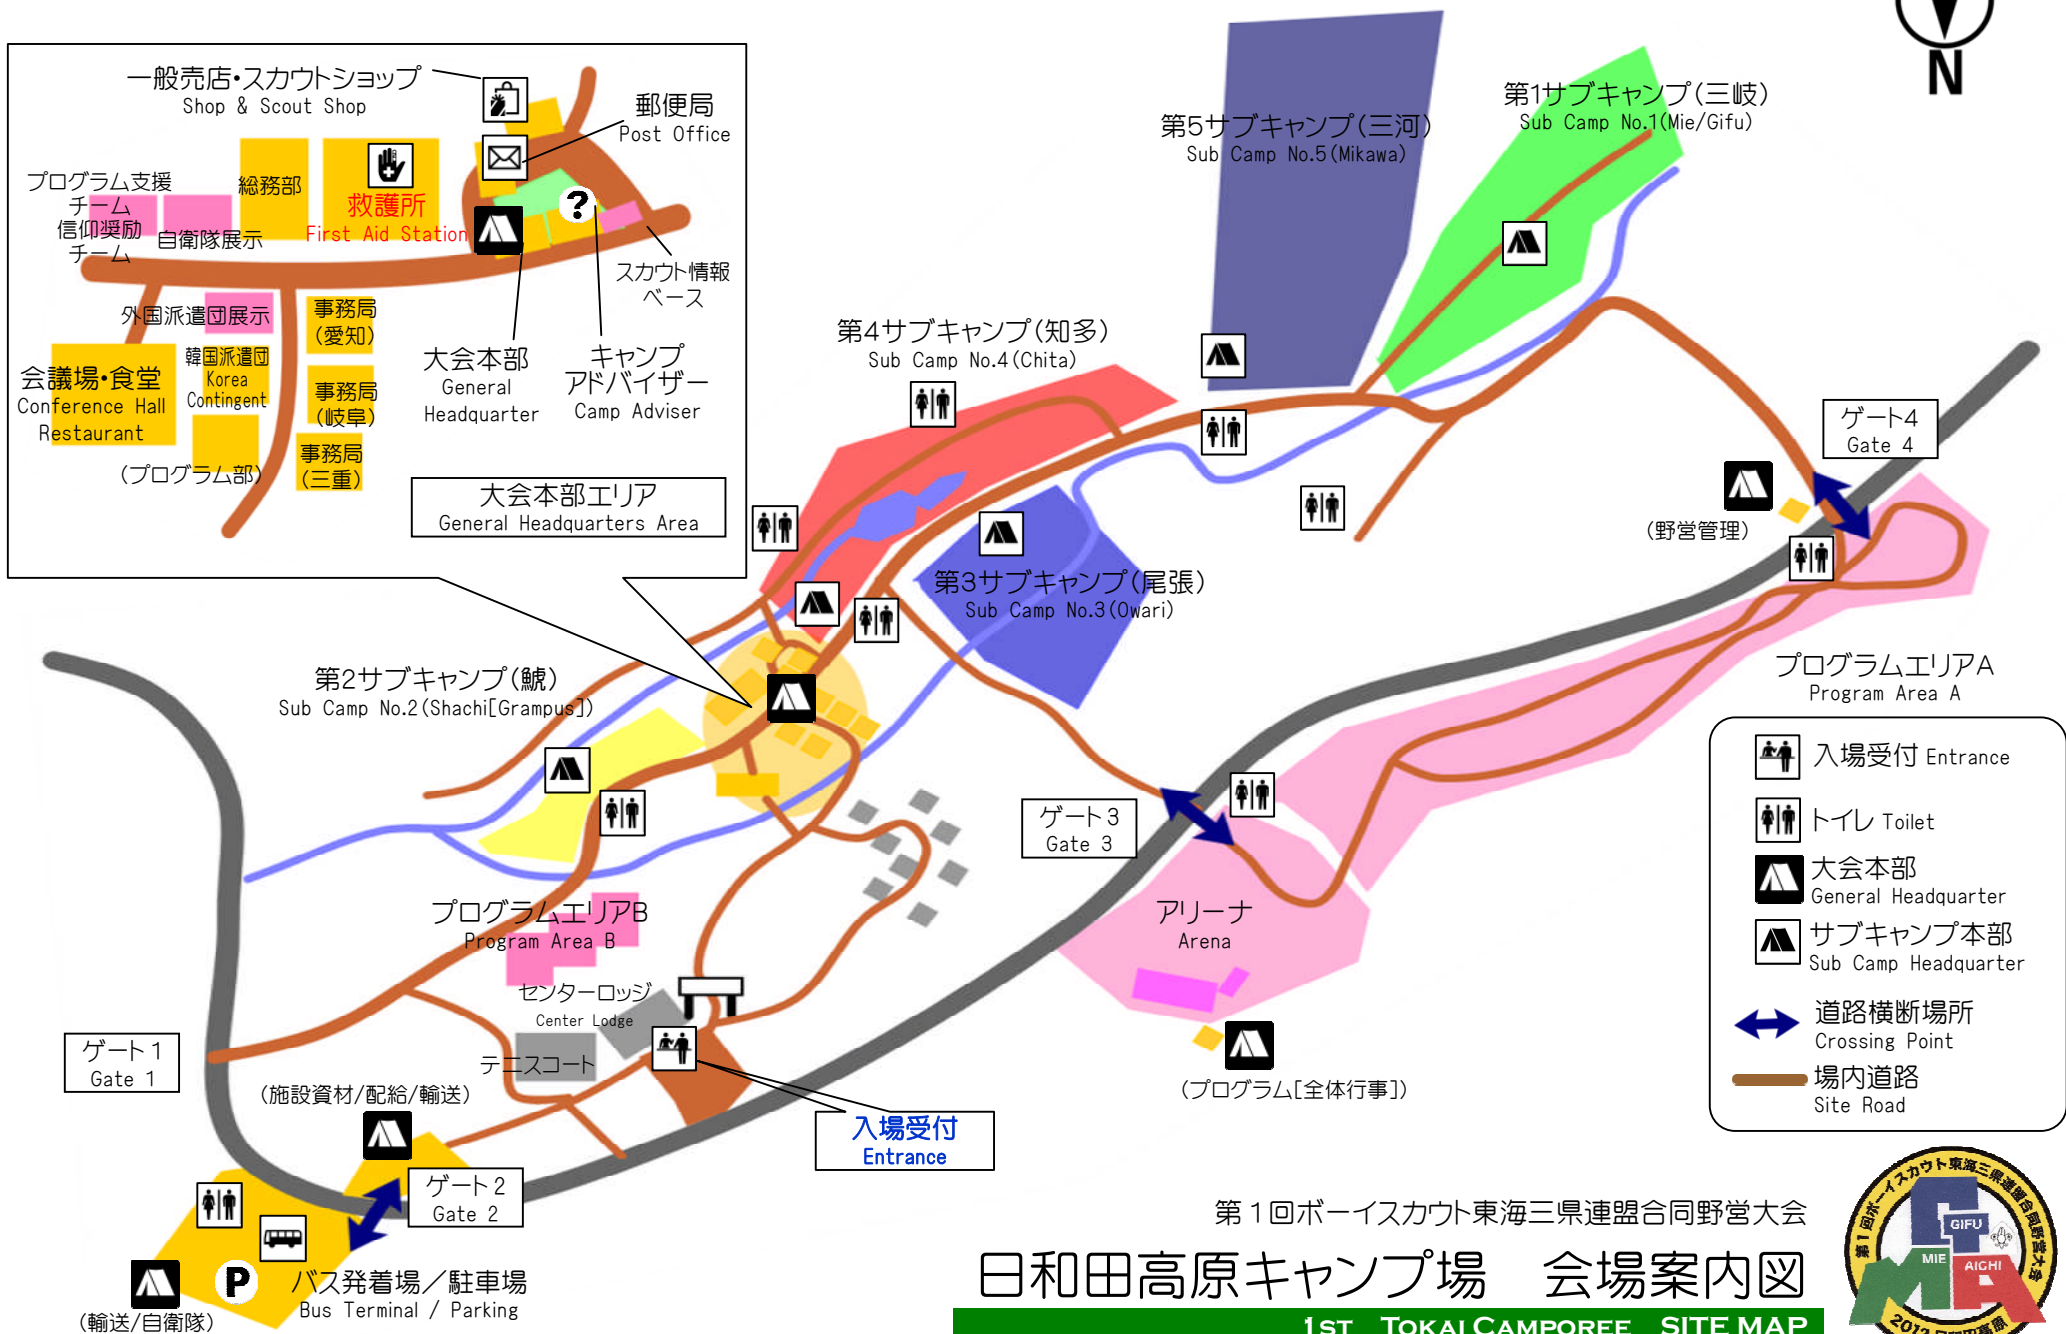

大会本部エリア  
General Headquarters Area

- 入場受付 Entrance
- トイレ Toilet
- 大会本部  
General Headquarter
- サブキャンプ本部  
Sub Camp Headquarter
- 道路横断場所  
Crossing Point
- 場内道路  
Site Road

第1回ボーイスカウト東海三県連盟合同野営大会